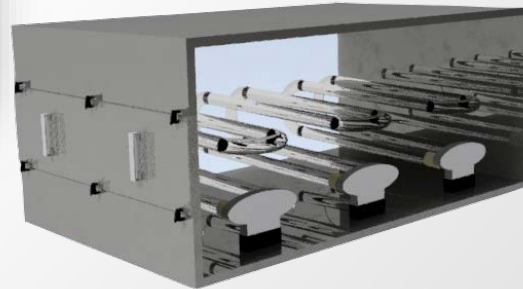

Размер модуля, мм:
400x300x700**

Эдель-БАКТ 300/144-5

Расход воздуха, м³/час: 5000

Размер модуля, мм:
500x500x700**

Расход воздуха, м³/час: 1000

Размер модуля, мм:
400x200x300**

Модель

Расход воздуха, м³/час: 7000

Размер модуля, мм:
700x900x900**

Эдель-БАКТ 300/144-1

Эдель-БАКТ 300/144-7

* В данной презентации представлена малая часть модельного ряда.

** Возможно изменение габаритных размеров модуля по требованию Заказчика.